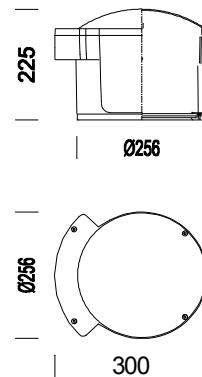

1777 Musa LED ciclopedonale

Codice	Cablaggio	Kg	Colore	Dimensioni	Wtot	Lampade
423547-00	CLD CELL	4.50	arg. sab. + grafite	300x256x225	23	LED white-3696lm @ 350mA-4000K-CRI 70

Musa era la dea ispiratrice della mitologia greca, e come tale questo apparecchio illumina ispirando diverse funzioni decorative e non.