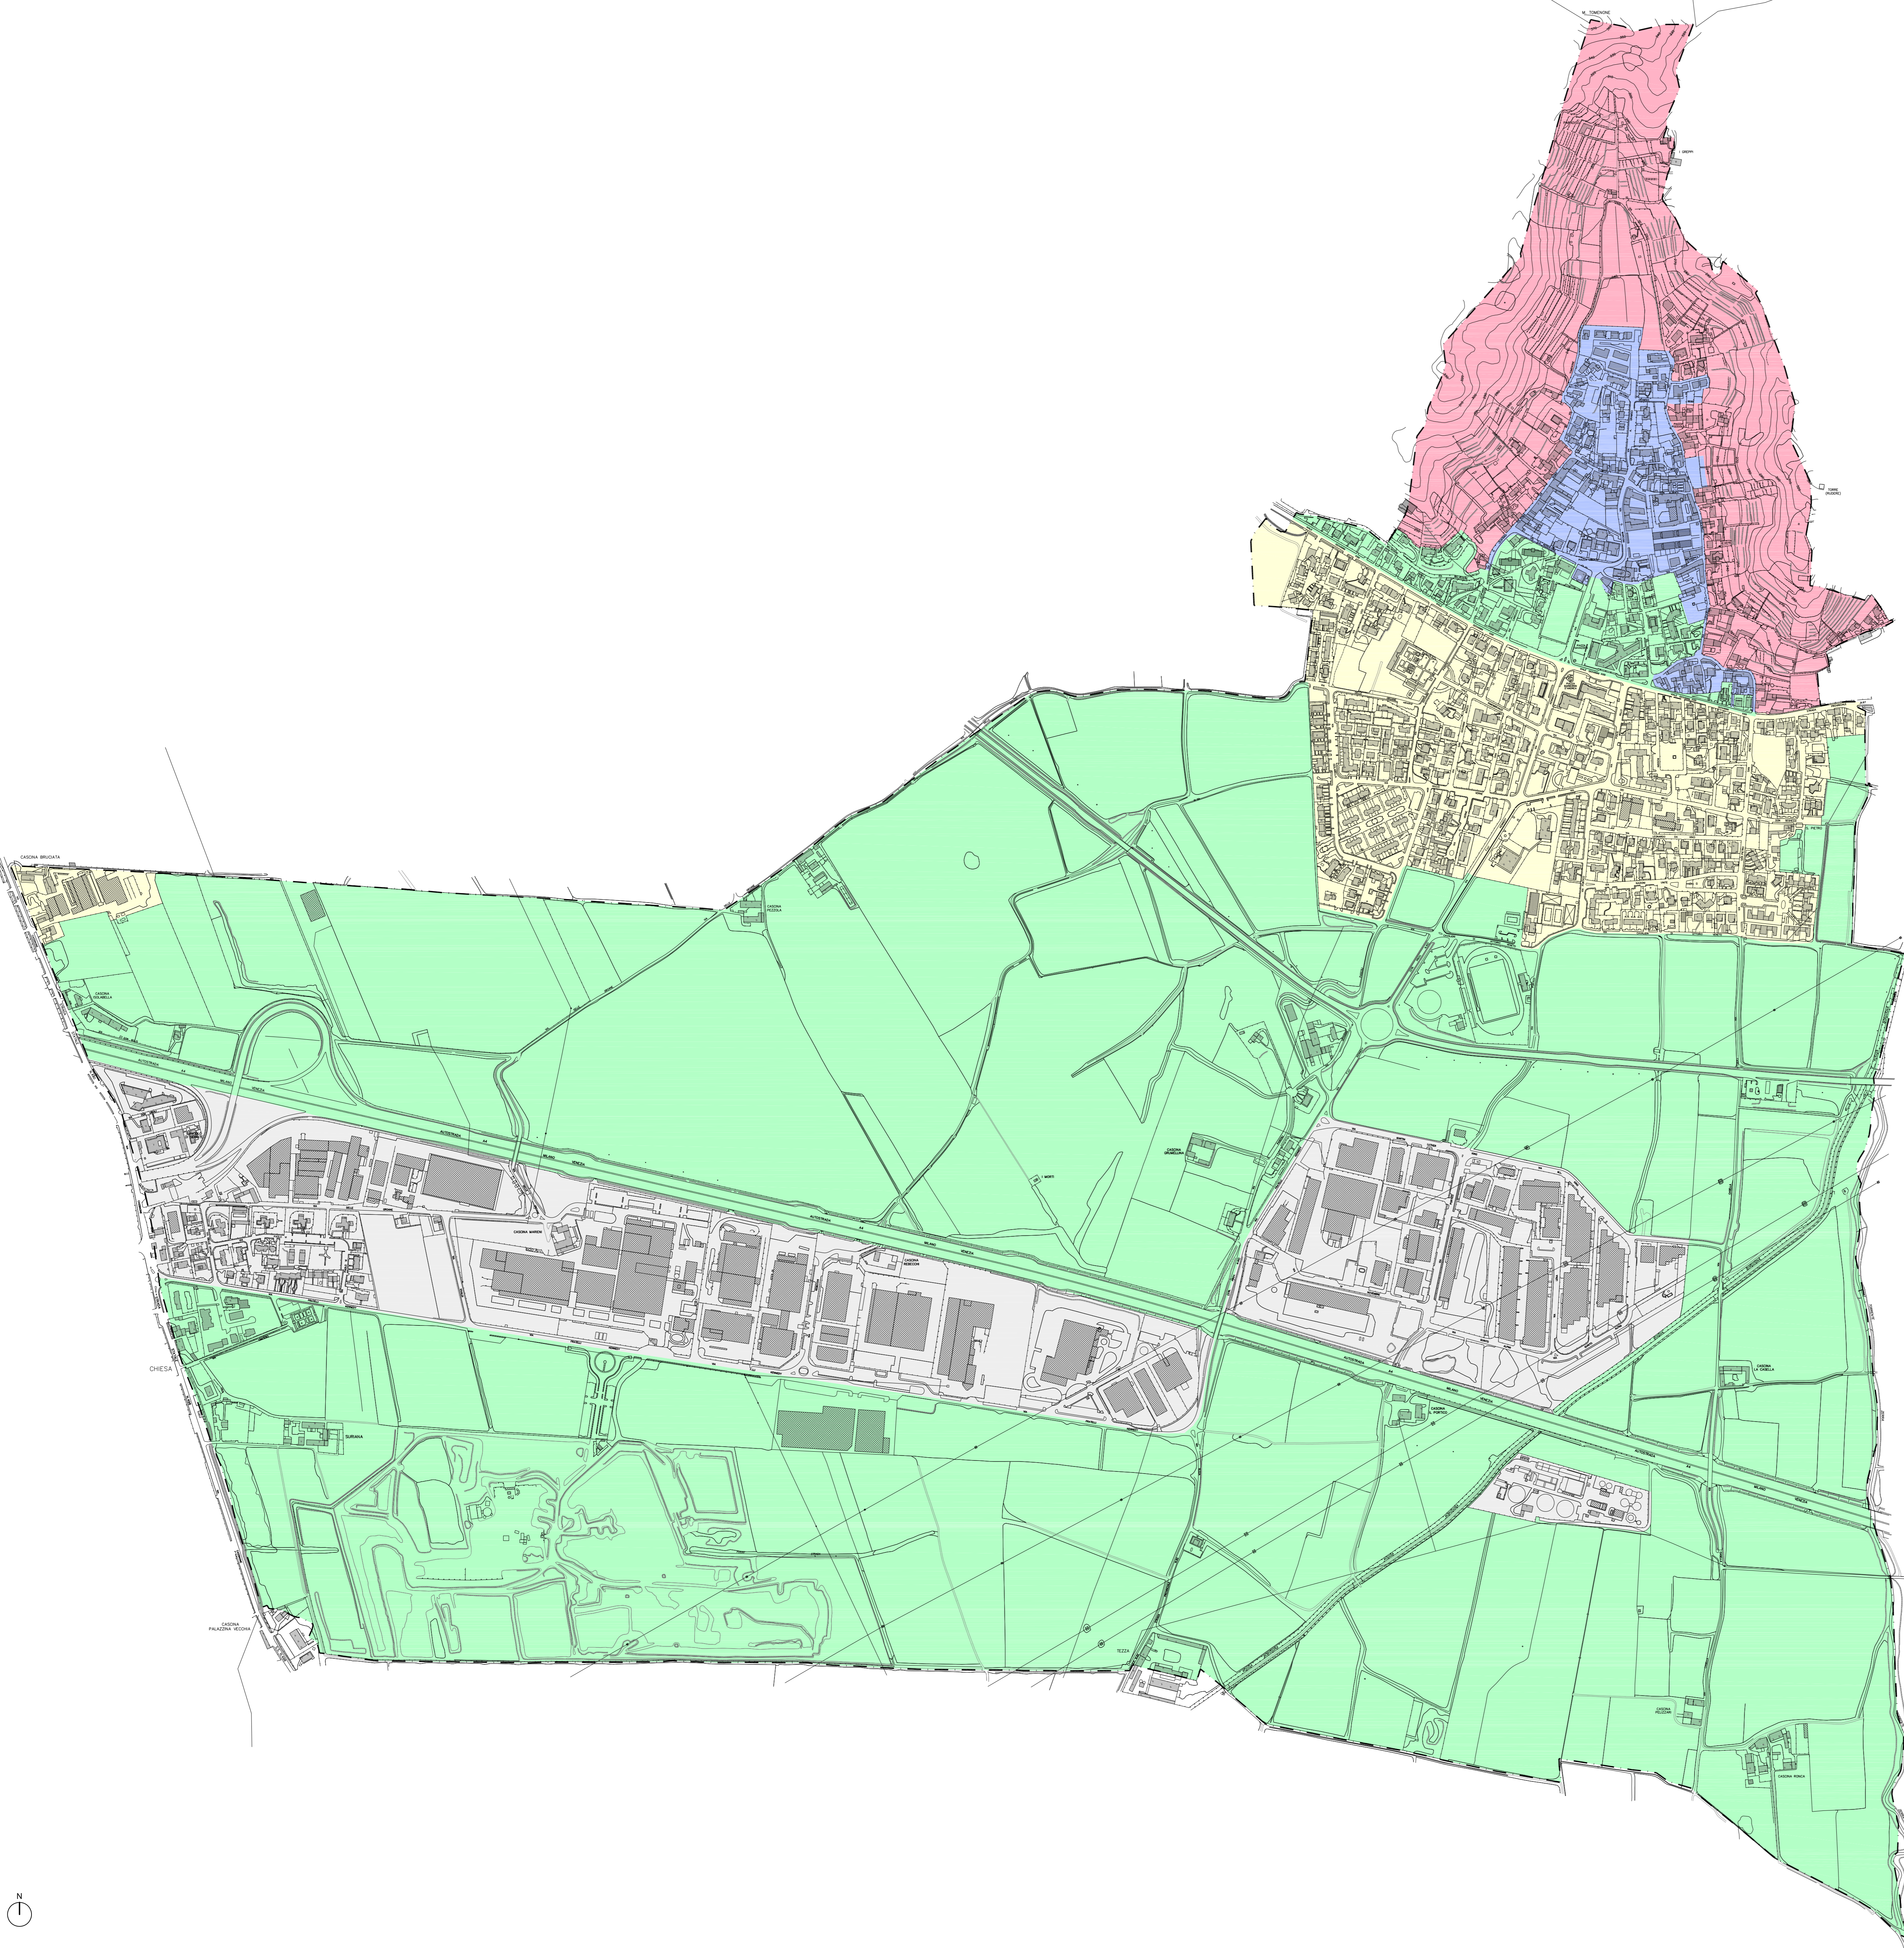

- CLASSI DI SENSIBILITA' PAESISTICA
- CLASSE 1 - sensibilità paesistica MOLTO BASSA
  - CLASSE 2 - sensibilità paesistica BASSA
  - CLASSE 3 - sensibilità paesistica MEDIA
  - CLASSE 4 - sensibilità paesistica ALTA
  - CLASSE 5 - sensibilità paesistica MOLTO ALTA

COMUNE DI BAGNATICA  
 Provincia di Bergamo  
 PIANO DI GOVERNO DEL TERRITORIO

DOCUMENTO DI PIANO

**VARIANTE GENERALE 2024**

7  
 titolo Carta della sensibilità paesistica

scala 1:5.000  
 data 18 gennaio 2024