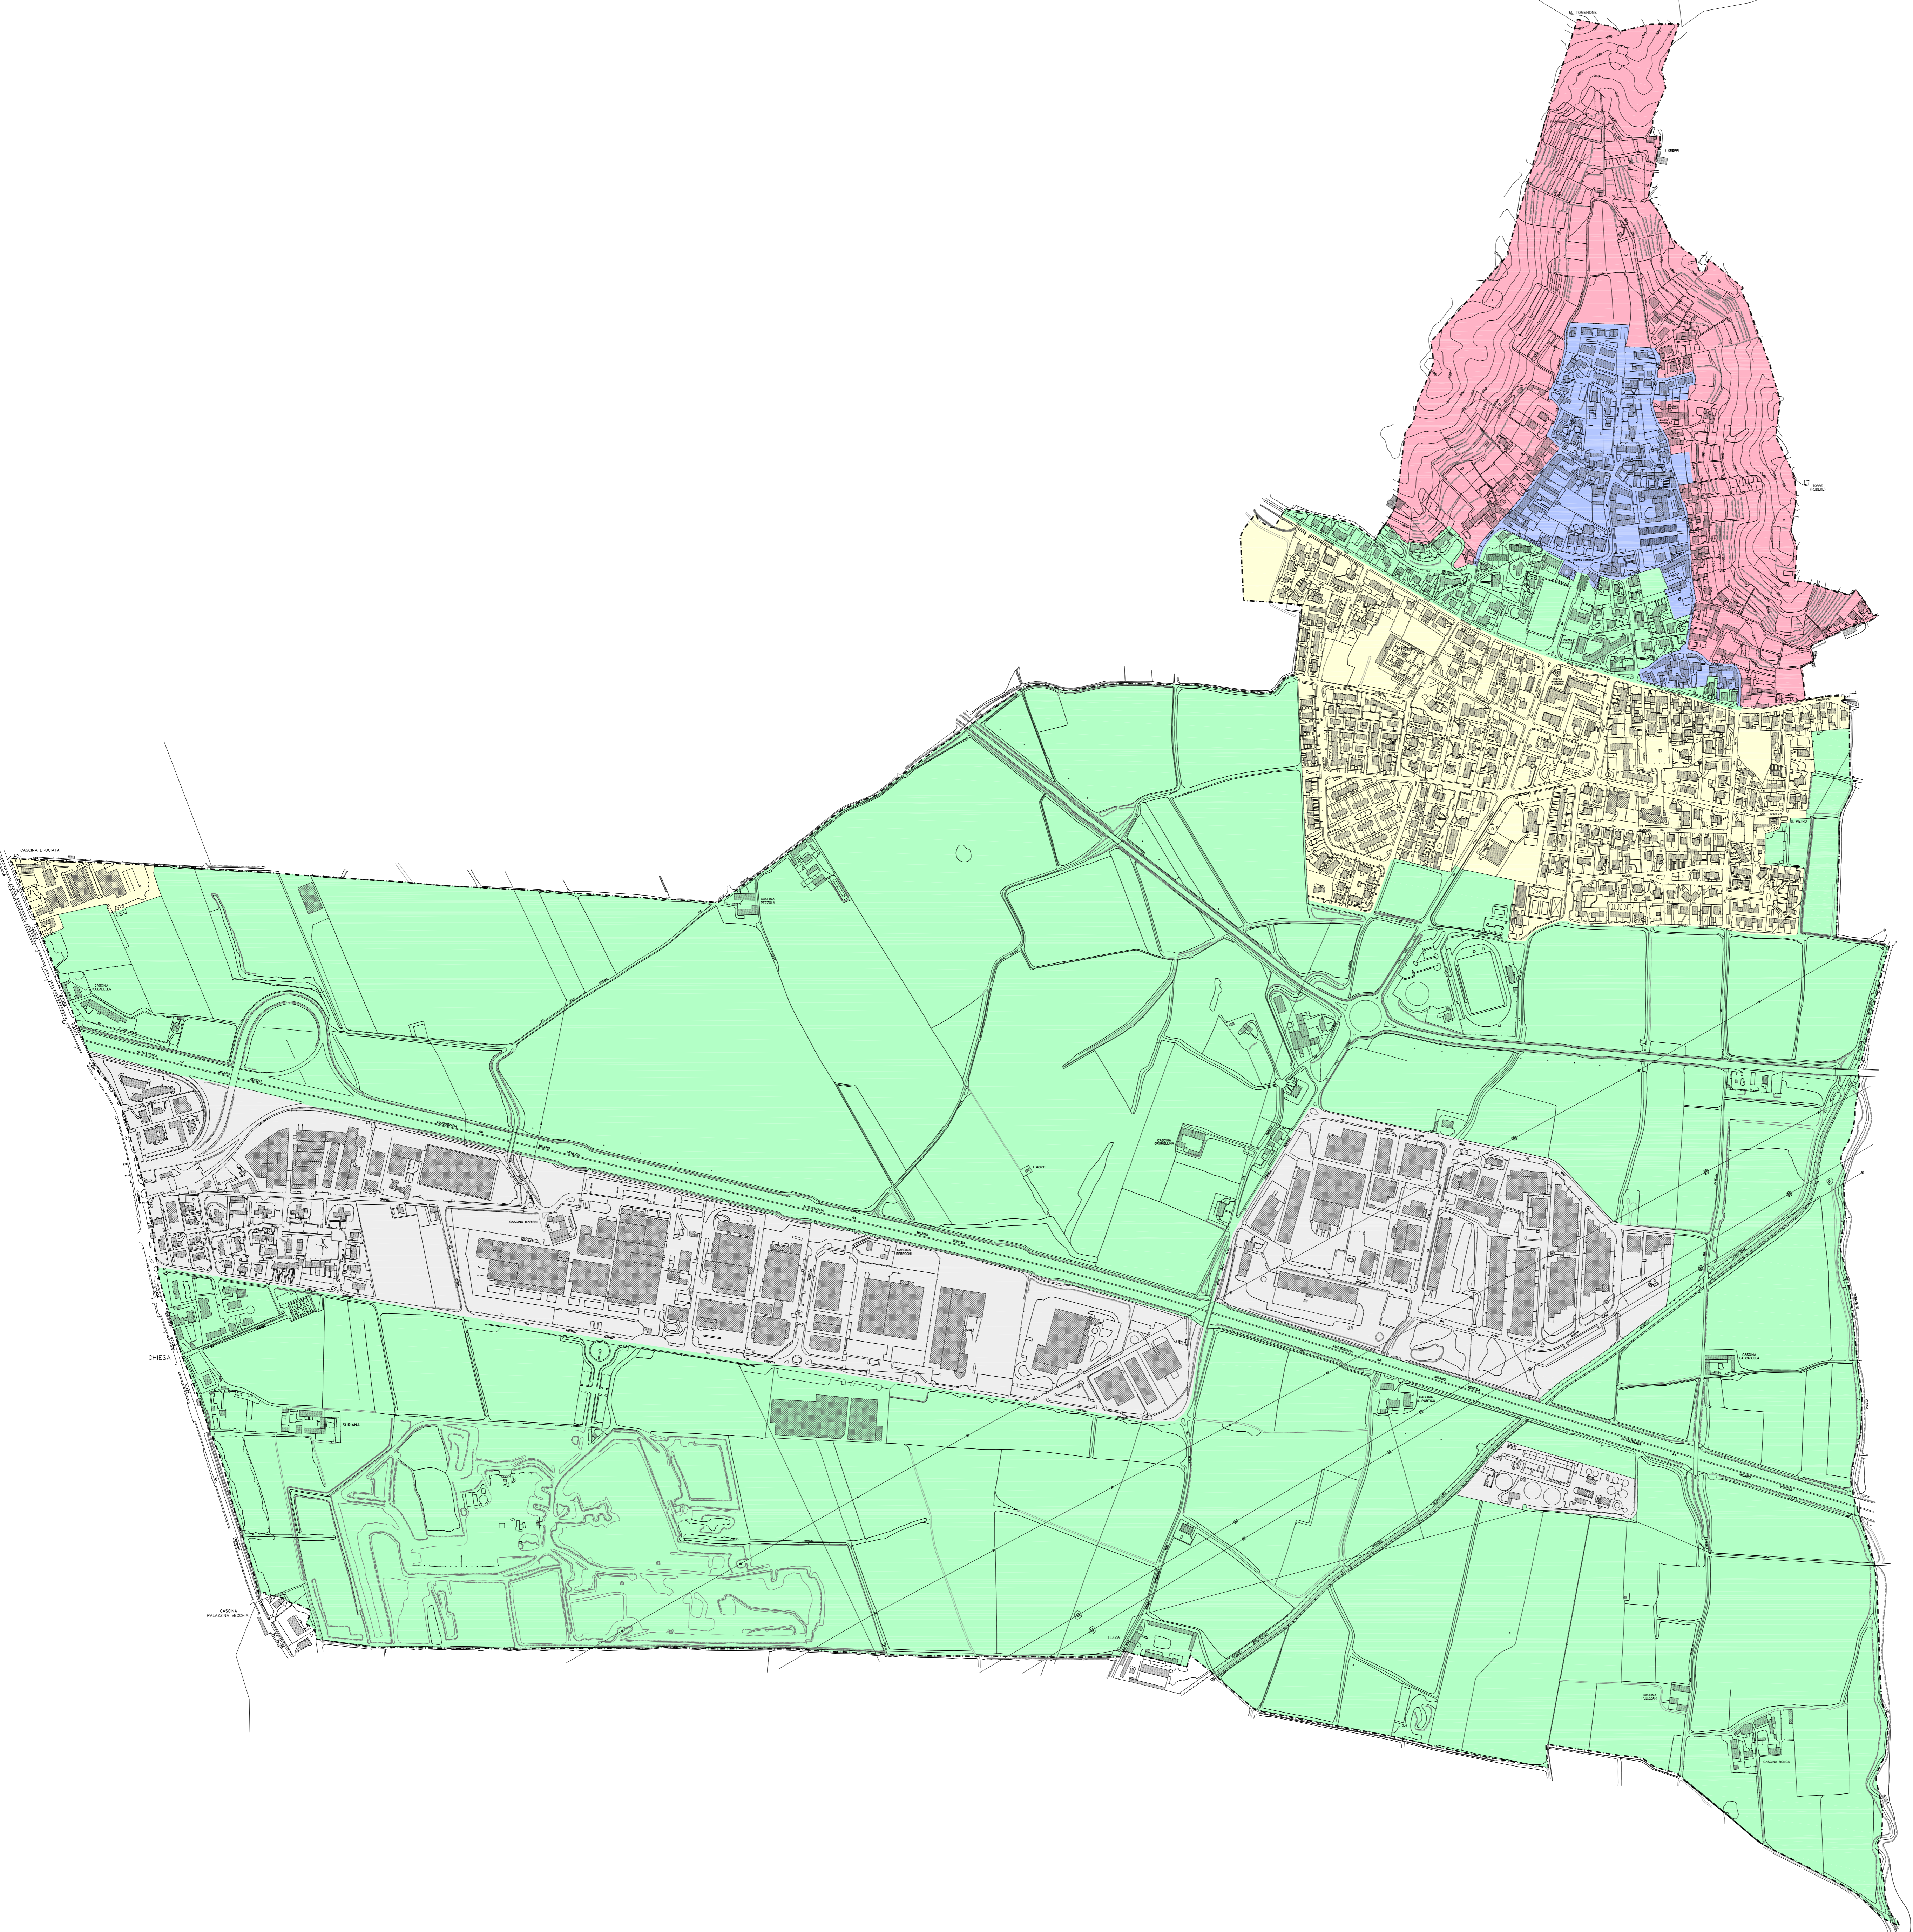

- CLASSI DI SENSIBILITA' PAESISTICA
- CLASSE 1 - sensibilità paesistica MOLTO BASSA
  - CLASSE 2 - sensibilità paesistica BASSA
  - CLASSE 3 - sensibilità paesistica MEDIA
  - CLASSE 4 - sensibilità paesistica ALTA
  - CLASSE 5 - sensibilità paesistica MOLTO ALTA

**COMUNE DI BAGNATICA**  
 Provincia di Bergamo  
**PIANO DI GOVERNO DEL TERRITORIO**

**DOCUMENTO DI PIANO**  
 ADOZIONE deliberazione del C.C. n. 2 del 19 aprile 2024  
 APPROVAZIONE deliberazione del C.C. n. 28 del 11 novembre 2024

**VARIANTE GENERALE 2024**

**7**  
 titolo **Carta della sensibilità paesistica**

scala 1:5.000  
 data 14 novembre 2024